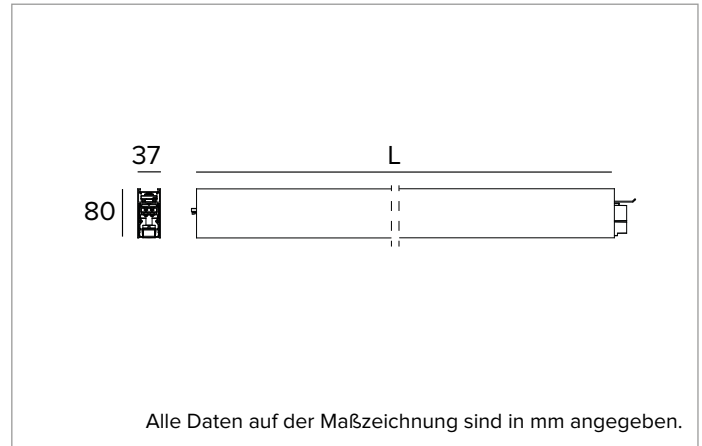

## Lineare LED-Leuchte für Deckenanbau- oder Pendelmontage

	4000K	H(m)		D1(m)	D2(m)	E <sub>max</sub> (lx)	
	Ra90	66°		64°			
	Fixture Power	46W	1	1.29	1.26	1874	
	Source Flux	4224lm	2	2.58	2.52	469	
	Fixture Flux	4224lm	3	3.86	3.78	208	
Efficacy	92lm/W	4	5.15	5.04	117		
G0347A	I <sub>max</sub> =502cd/klm	I <sub>max</sub>	2121cd	5	6.44	6.30	75