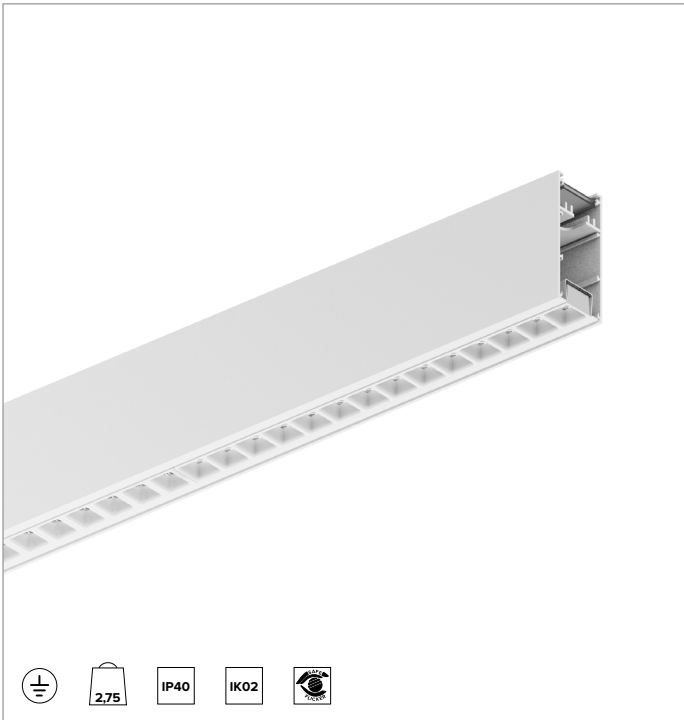

# T003BY940ELPW | LOGICO EASY System 37 - UGR19

## Lineare LED-Leuchte für Deckenanbau- oder Pendelmontage

	4000K	H(m)		D1(m)	D2(m)	E <sub>max</sub> (lx)	
	Ra90	66°		64°			
	Fixture Power	46W	1	1.29	1.26	1874	
	Source Flux	4224lm	2	2.58	2.52	469	
	Fixture Flux	4224lm	3	3.86	3.78	208	
Efficacy	92lm/W	4	5.15	5.04	117		
G0347A	I <sub>max</sub> =502cd/klm	I <sub>max</sub>	2121cd	5	6.44	6.30	75